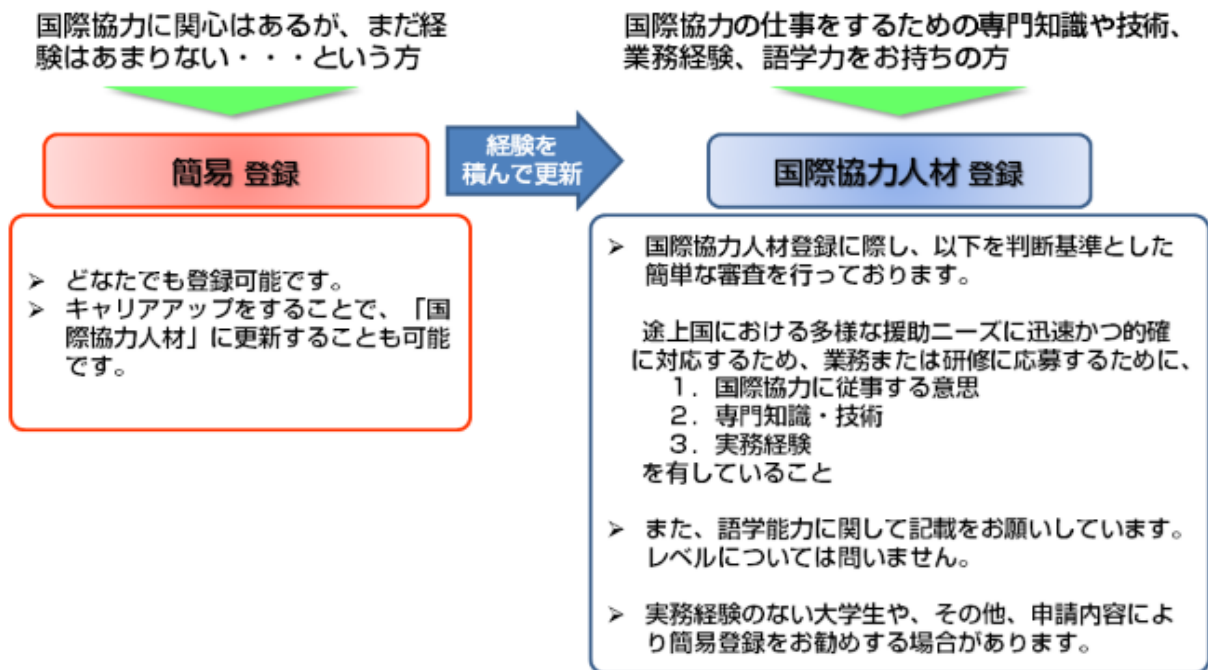

国際協力キャリア情報サイト「PARTNER」を活用しよう！

PARTNER は、「国際協力キャリア総合情報サイト」として、独立行政法人国際協力機構（JICA）が運営する情報サイトです。国際協力の分野で活躍を目指している個人の方に向けて、役立つ情報提供を行っており、PARTNER で公開している情報の一部は、どなたにも閲覧可能ですが、個人登録を行うことで、より有益なサービスを受けることができます。

「PARTNER」に個人登録すると登録状況に応じて様々なサービスがあります。

詳細はこちら：<http://partnerjica.go.jp/ContentViewer?pm=AboutRegistrantUser1>

●PARTNER の個人登録制度は以下 2 種類あります。

◆個人登録はこちらから <http://partnerjica.go.jp/ContentViewer?pm=AboutRegistrantUser1>

◆PARTNER のホームページ <http://partnerjica.go.jp/PartnerHome>